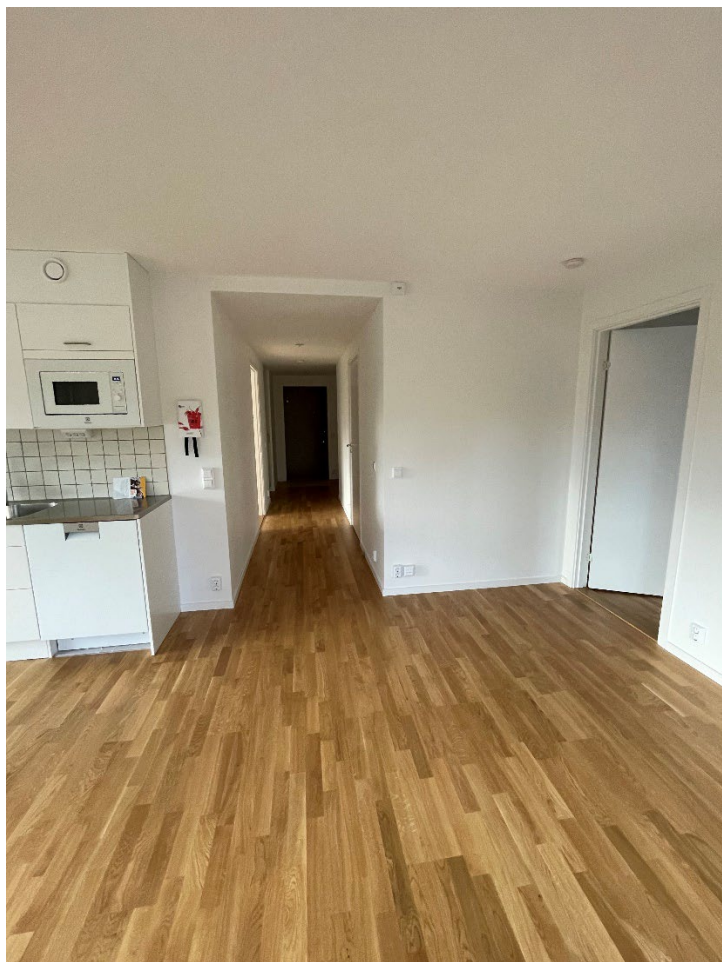

1058-1129, 1202 och 1058-1133, 1302

Från Hallen och inåt i lägenheten

Sovrum 1

Sovrum 1 med garderober

Wc/Duschrum med tvättmaskin och torktumlare

Wc/Duschrum med tvättmaskin och torktumlare

Vardagsrum/kök

Kök/vardagsrum med balkong

Köket

Sovrum 2 med dörr in till förråd

Sovrum 2 med dörr in till förråd

Sovrum 2 med dörr ut mot kök/vardagsrum

Förråd

Kök/vardagsrum med vy mot entrén

Hallen

Hallen med hatthylla